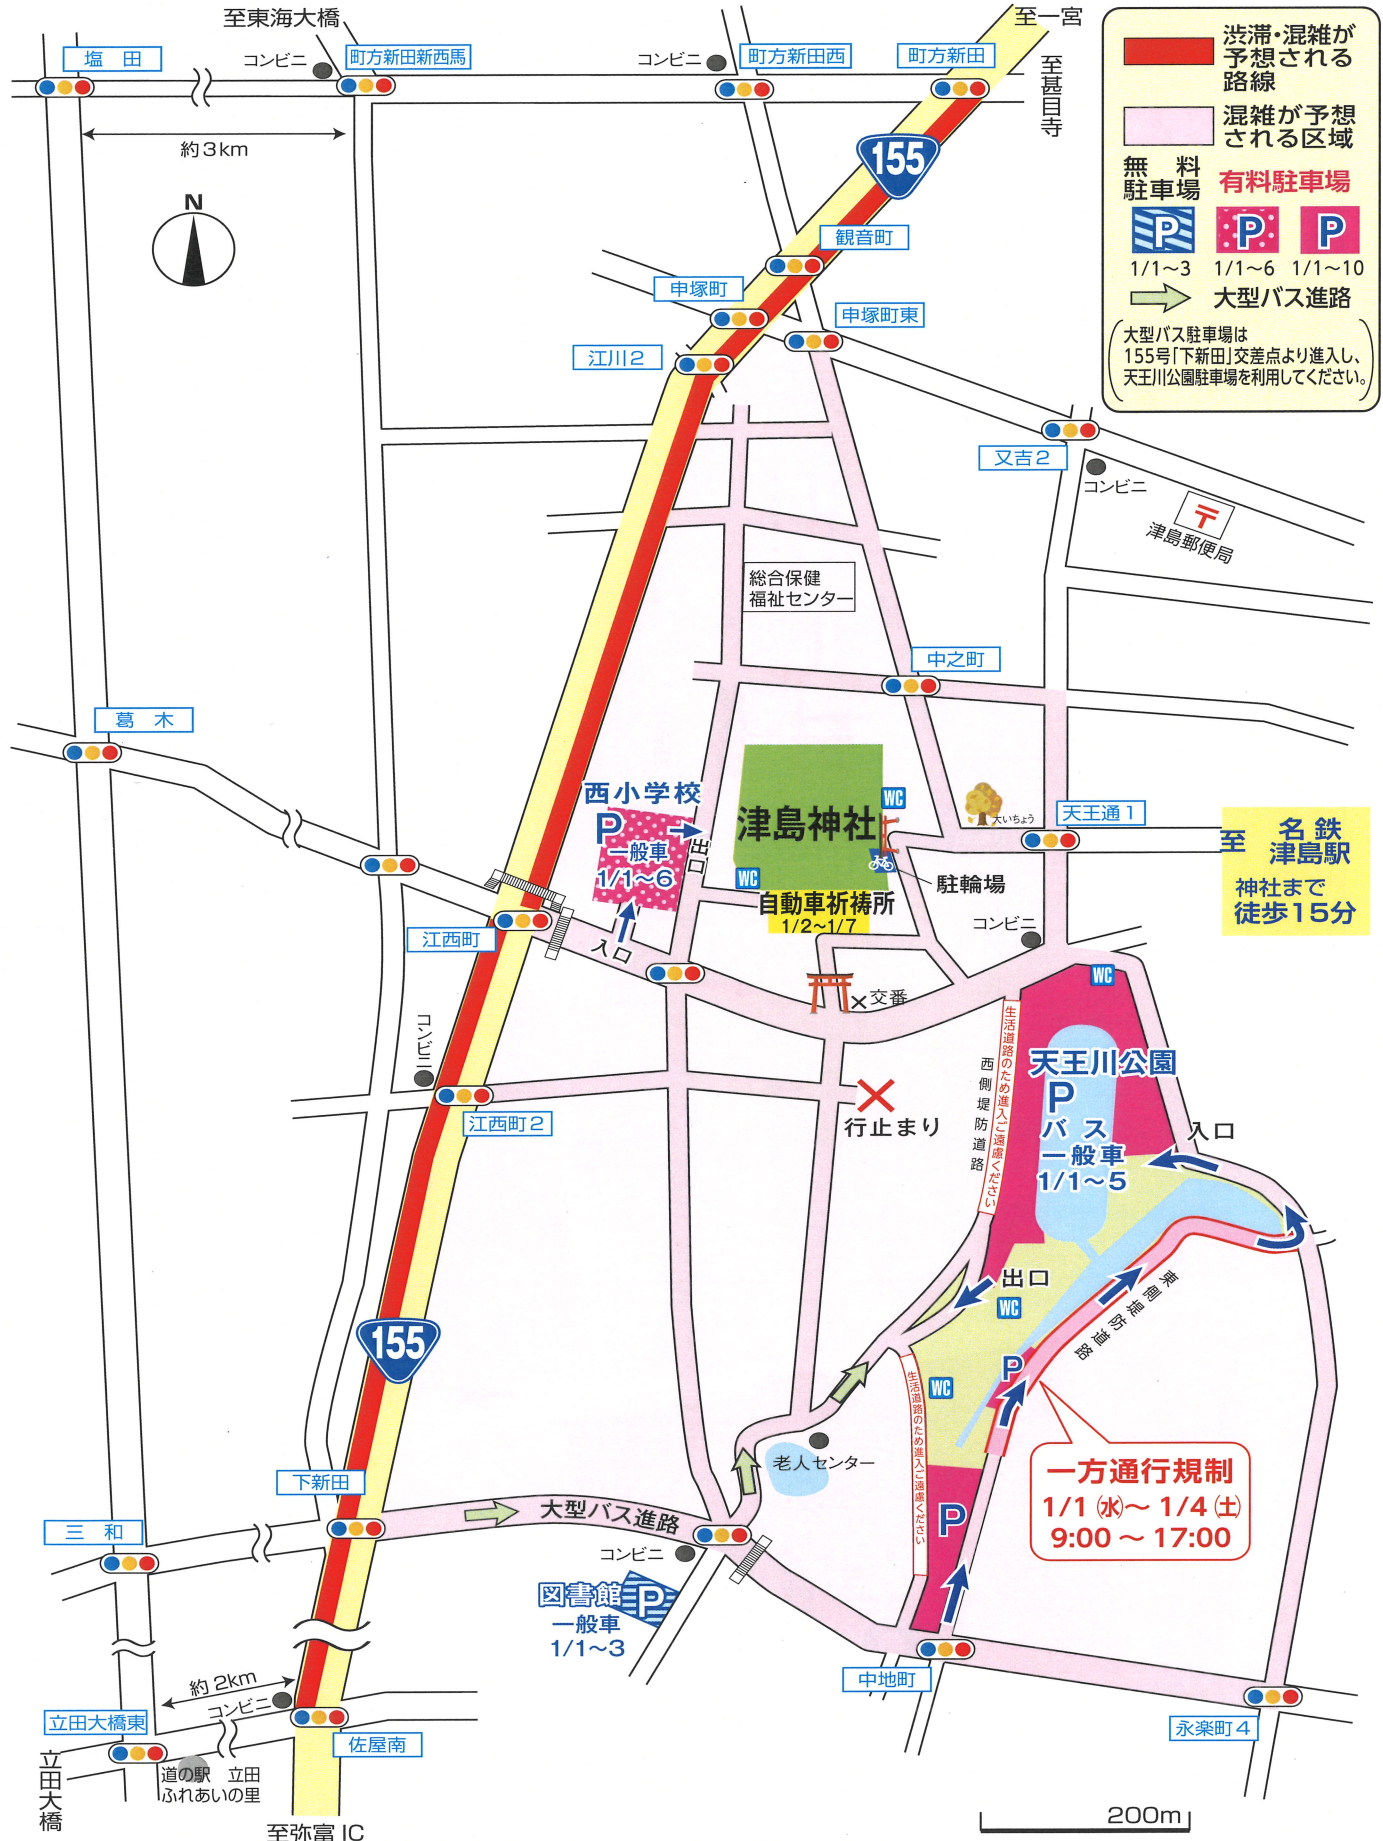

# 津島神社初詣 交通案内図

**混雑予想時間**

12月31日 深夜 23:30頃～26:00頃  
1月1日から1月5日 9:00頃～17:00頃

神社周辺が大変混み合います。迂回にご協力願います。

駐車場には限りがあります。公共交通機関をご利用ください。

天王川公園・西小学校駐車場は有料となります。 津島神社