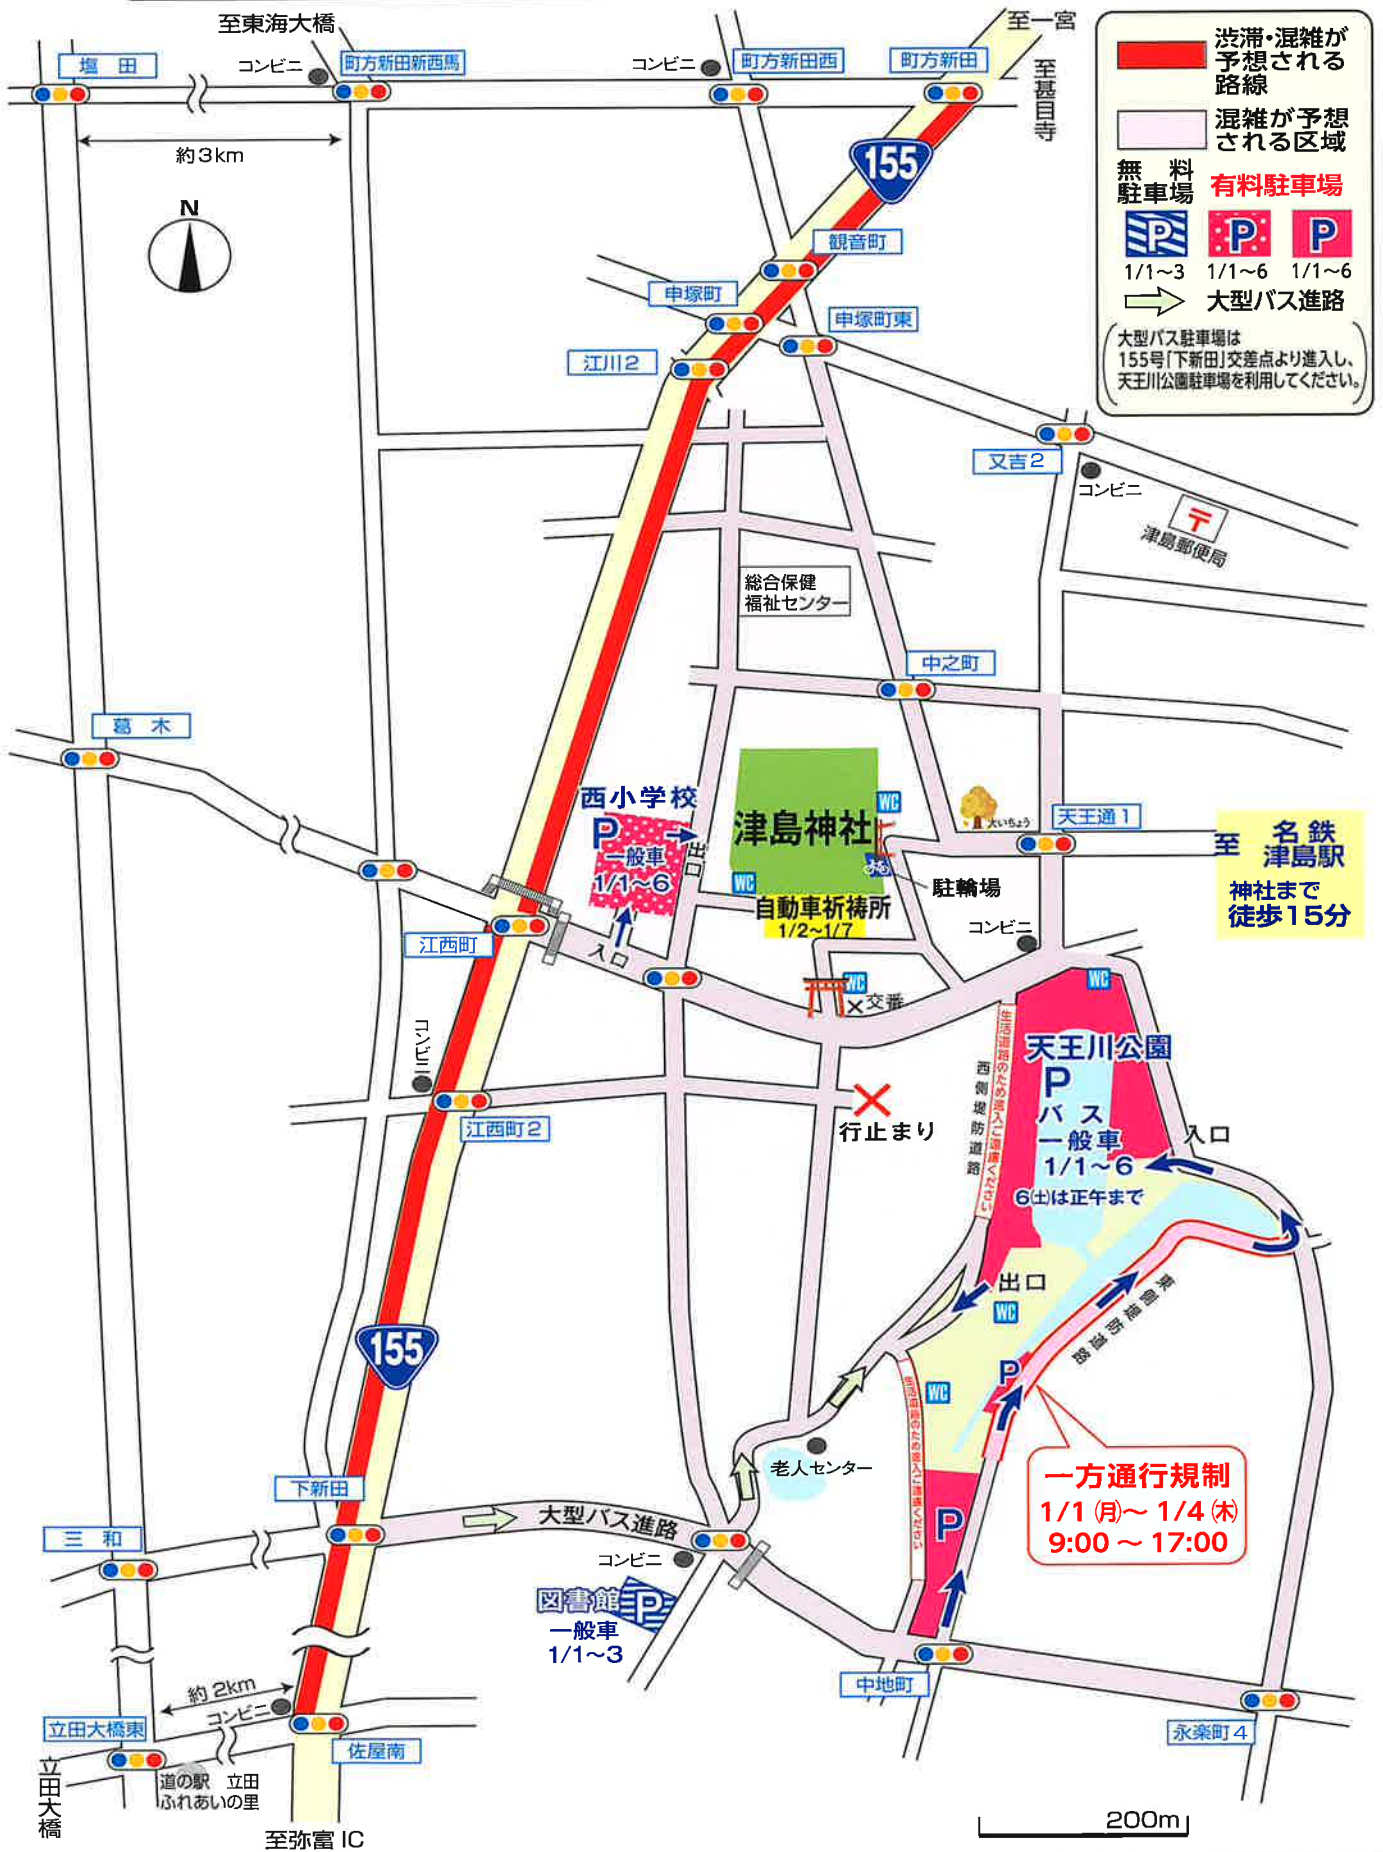

# 津島神社初詣 交通案内図

**混雑予想時間**

12月31日 深夜 23:30頃～26:00頃  
1月1日から1月5日 9:00頃～17:00頃

神社周辺が大変混み合います。迂回にご協力願います。

駐車場には限りがあります。公共交通機関をご利用ください。

本年より、天王川公園・西小学校駐車場は有料となります。津島神社