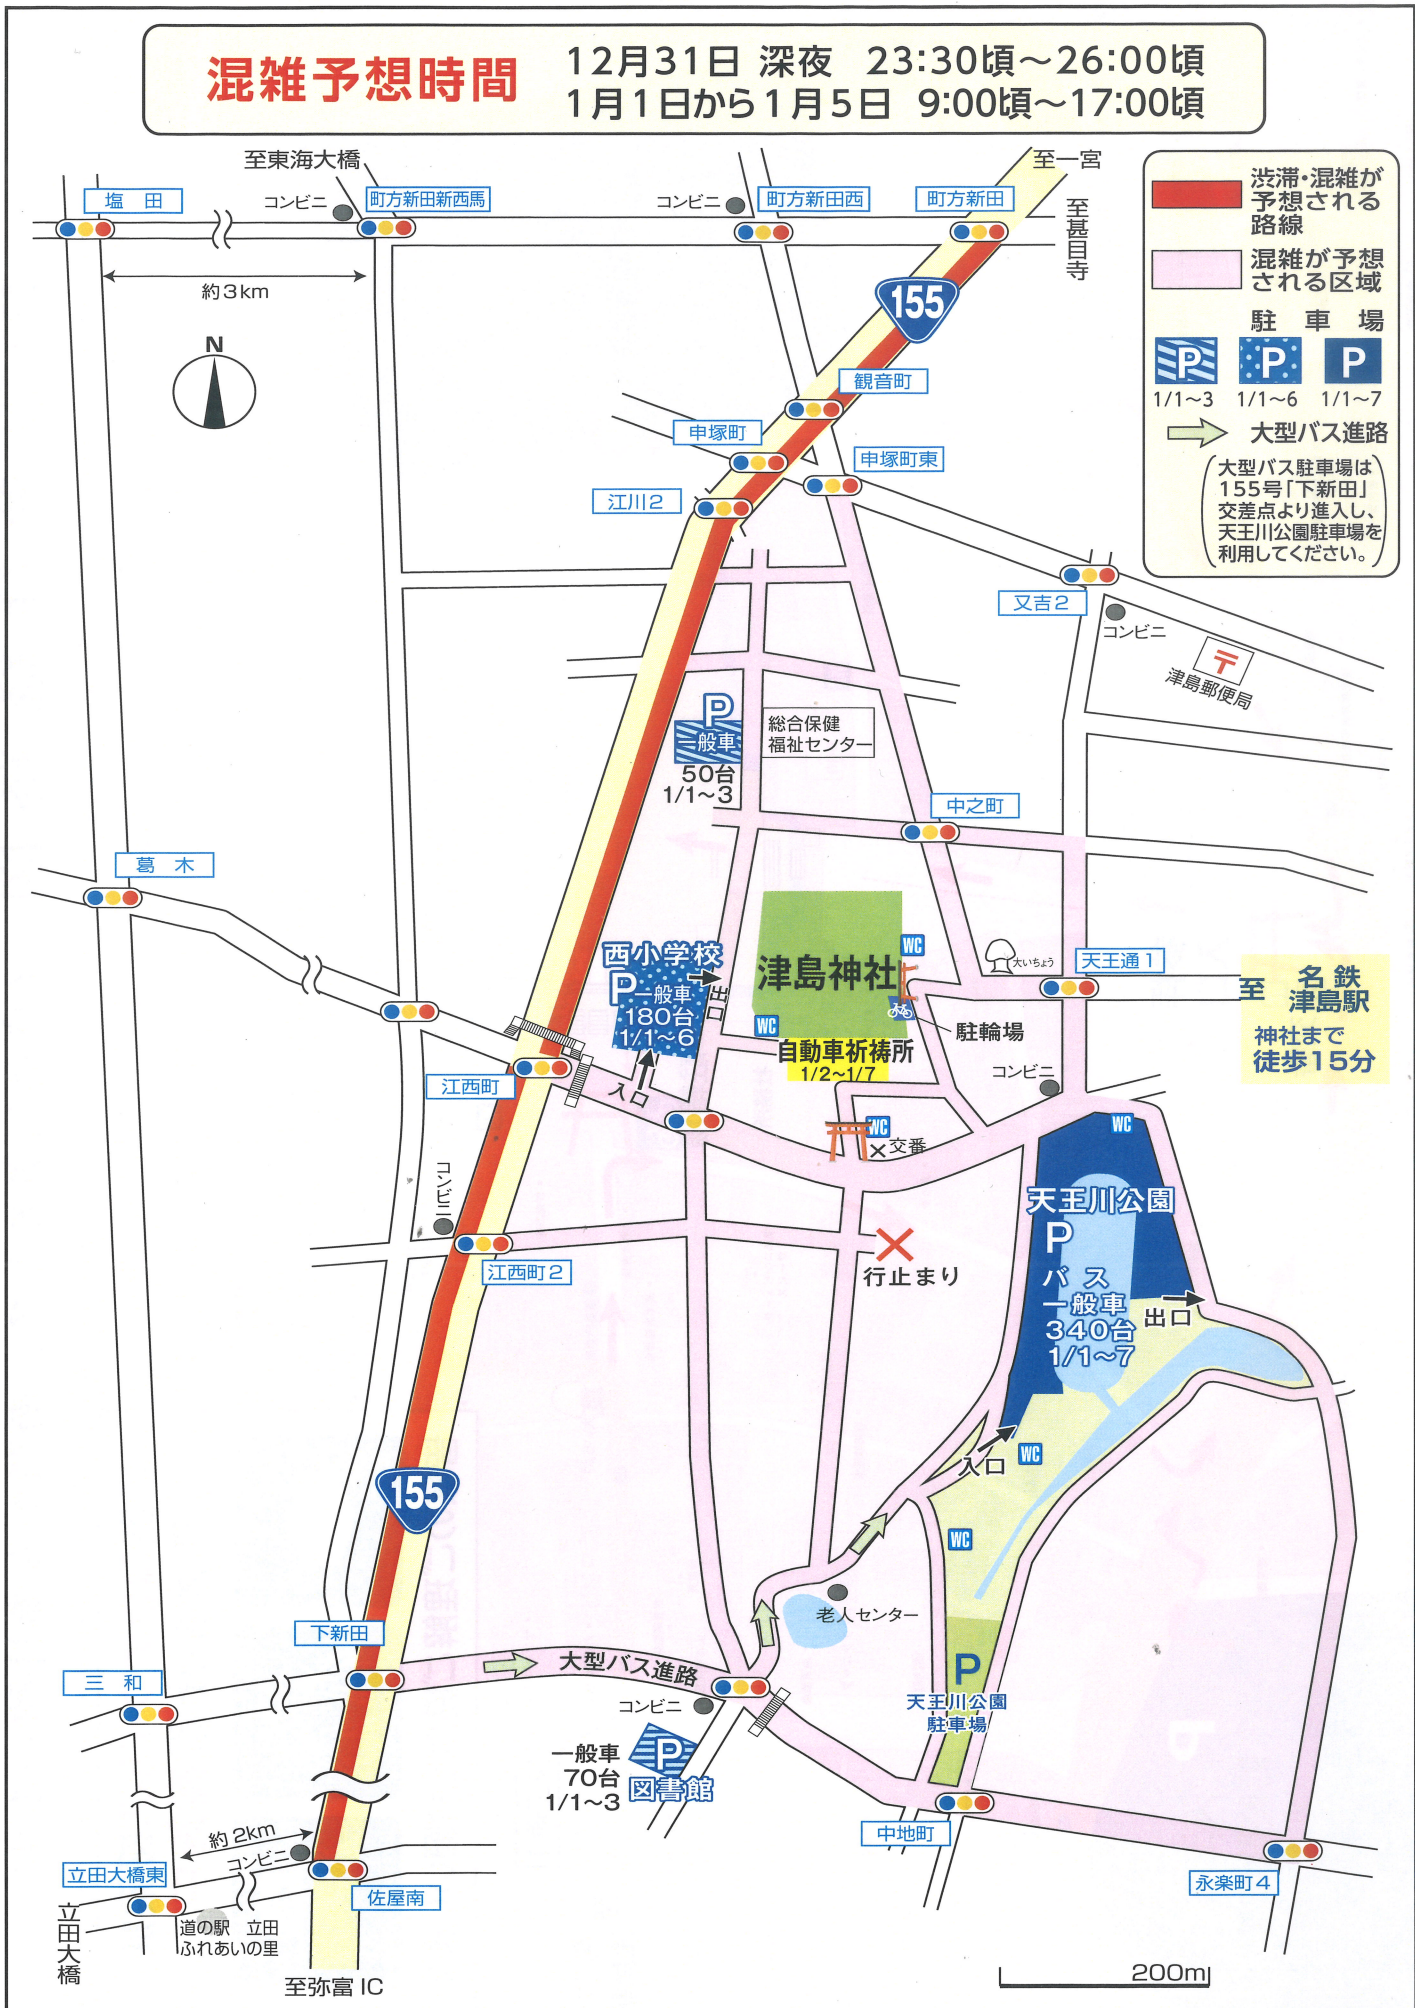

# 津島神社初詣 交通案内図

**混雑予想時間**

12月31日 深夜 23:30頃～26:00頃  
1月1日から1月5日 9:00頃～17:00頃

駐車場には限りがあります。公共交通機関をご利用ください。

混雑予想時間は神社周辺が大変混み合います。迂回にご協力願います。

津島神社